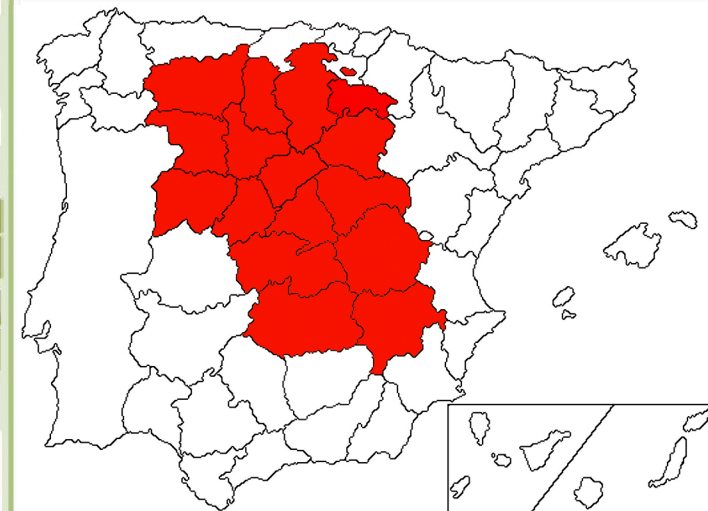

Argentina

Carácter territorial

Regional

Localidad de creación

Santa Fe

Provincia

### Resumen histórico

En los últimos meses del año 2002, castellanos, leoneses y sus descendientes radicados en Santa Fe y su provincia (norte del país) se reúnen para constituir una sociedad de emigrantes. Como se indica en la página web de la *Federación de Sociedades Castellanas y Leonesas de la República Argentina*, entre los objetivos de la Comunidad Castellana santafesina estaba el de "agrupar en ella a todos los castellanos de origen o descendientes de las Regiones de Castilla y León con el objeto de mantener vigentes sus raíces, conservar y fomentar los aspectos culturales y los lazos afectivos que los unen a las históricas regiones de Castilla y León y de Castilla-La Mancha". En este último aspecto destaca la fundación y actividad de un grupo de bailes folklóricos, así como la organización de distintas charlas, coloquios y exposiciones de temáticas variadas.